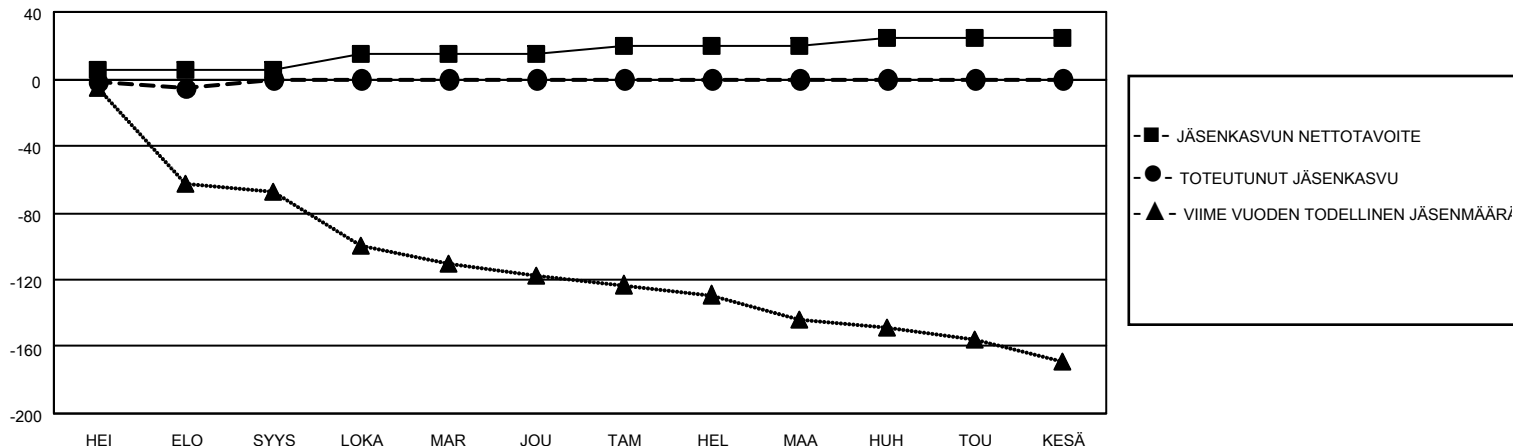

MONTHLY MEMBERSHIP PROGRESS REPORT

SIJAINTI FINLAND

District 107 K

Results as of: 8/31/2021

Klubit				jäsentä			
TULOKSET 2021-2022				TULOKSET 2021-2022			
NELJÄNNES	UUDEN KLUBIN TAVOITE	UUDET KLUBIT	LOPETETUT KLUBIT	NELJÄNNES	JÄSENKASVUN NETTOTAVOITE	TOTEUTUNUT JÄSENKASVU	POISTETUT JÄSENET (mukaan lukien siirrot)
HEI/ELO/SYYS	0	0	0	HEI/ELO/SYYS	5	1	6
LOKA/MAR/JOU	0	0	0	LOKA/MAR/JOU	10	0	0
TAM/HEL/MAA	0	0	0	TAM/HEL/MAA	5	0	0
HUH/TOU/KESÄ	0	0	0	HUH/TOU/KESÄ	5	0	0

TAVOITTEET JA UUDET KLUBIT, KUMULATIIVINEN

TAVOITTEET JA JÄSENET, KUMULATIIVINEN

LAKKAUTETUT KLUBIT: 0

ERONNEET JÄSENET

KUOLLUT	1
KLUBI LAKKAUTETTU	0
MUU	5
YHTEENSÄ	6

1 CLUBS OF 46 LISÄNNYT YHDEN TAI USEAMMAN UUTTA JÄSENTÄ