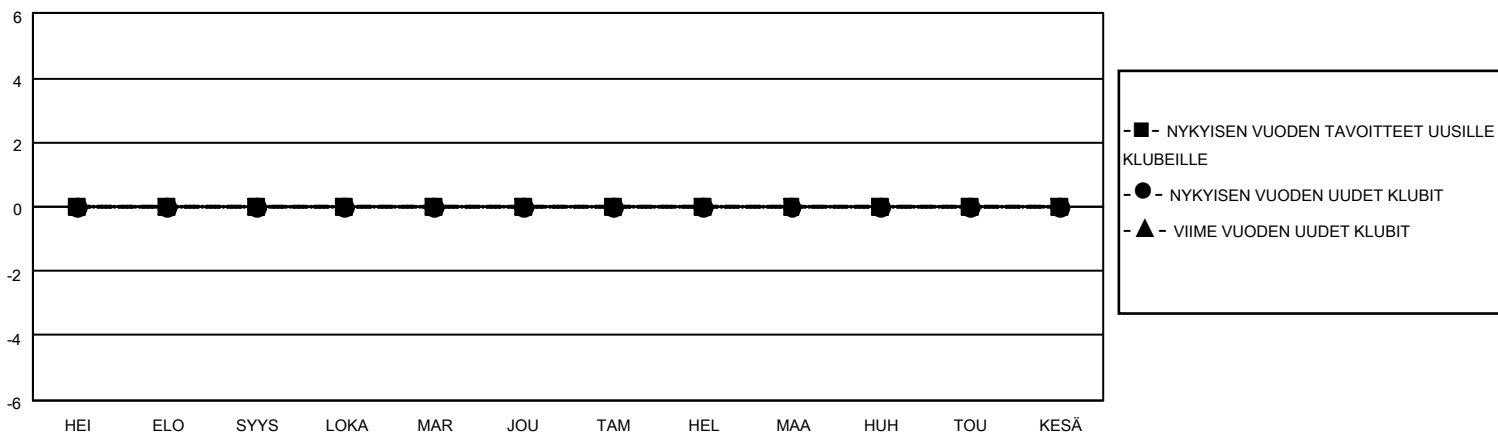

MONTHLY MEMBERSHIP PROGRESS REPORT

SIJAINTI FINLAND

District 107 K

Results as of: 8/31/2021

Klubit				jäsentä			
TULOKSET 2021-2022				TULOKSET 2021-2022			
NELJÄNNES	UUDEN KLUBIN TAVOITE	UUDET KLUBIT	LOPETETUT KLUBIT	NELJÄNNES	JÄSENKASVUN NETTOTAVOITE	TOTEUTUNUT JÄSENKASVU	POISTETUT JÄSENET (mukaan lukien siirrot)
HEI/ELO/SYYS	0	0	0	HEI/ELO/SYYS	5	1	6
LOKA/MAR/JOU	0	0	0	LOKA/MAR/JOU	10	0	0
TAM/HEL/MAA	0	0	0	TAM/HEL/MAA	5	0	0
HUH/TOU/KESÄ	0	0	0	HUH/TOU/KESÄ	5	0	0

TAVOITTEET JA UUDET KLUBIT, KUMULATIIVINEN